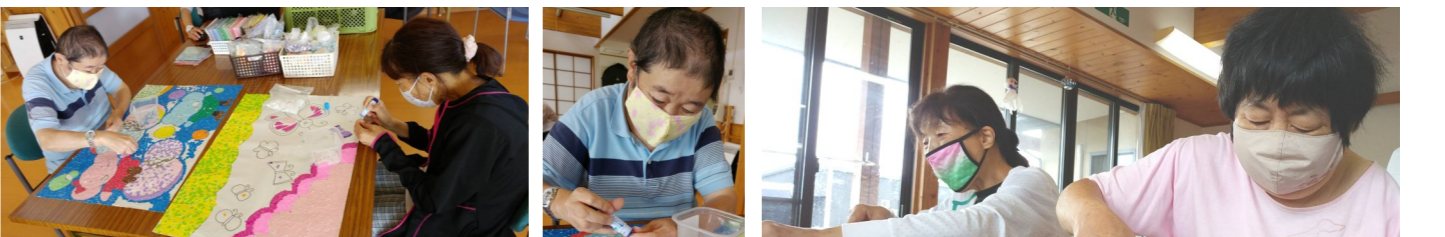

活動紹介①玉入れ

夢工房定番のスポーツ「玉入れ」は、大小様々な箱を目掛けてボールを投げます。遠くの箱に挑戦したり、確実に近くの箱に入れたり、沢山のボールを抱えて一度に入れたり…メンバーさんによって色々なやり方で楽しまれていました。

活動紹介②カレンダー貼り絵

毎年ご好評をいただいている夢工房オリジナルカレンダー。今年も順調に制作が進み、いよいよ終盤に差し掛かりました。貼り絵が得意なメンバーさんを中心に丁寧に仕上げています。来年のイラストは一体なんですか？