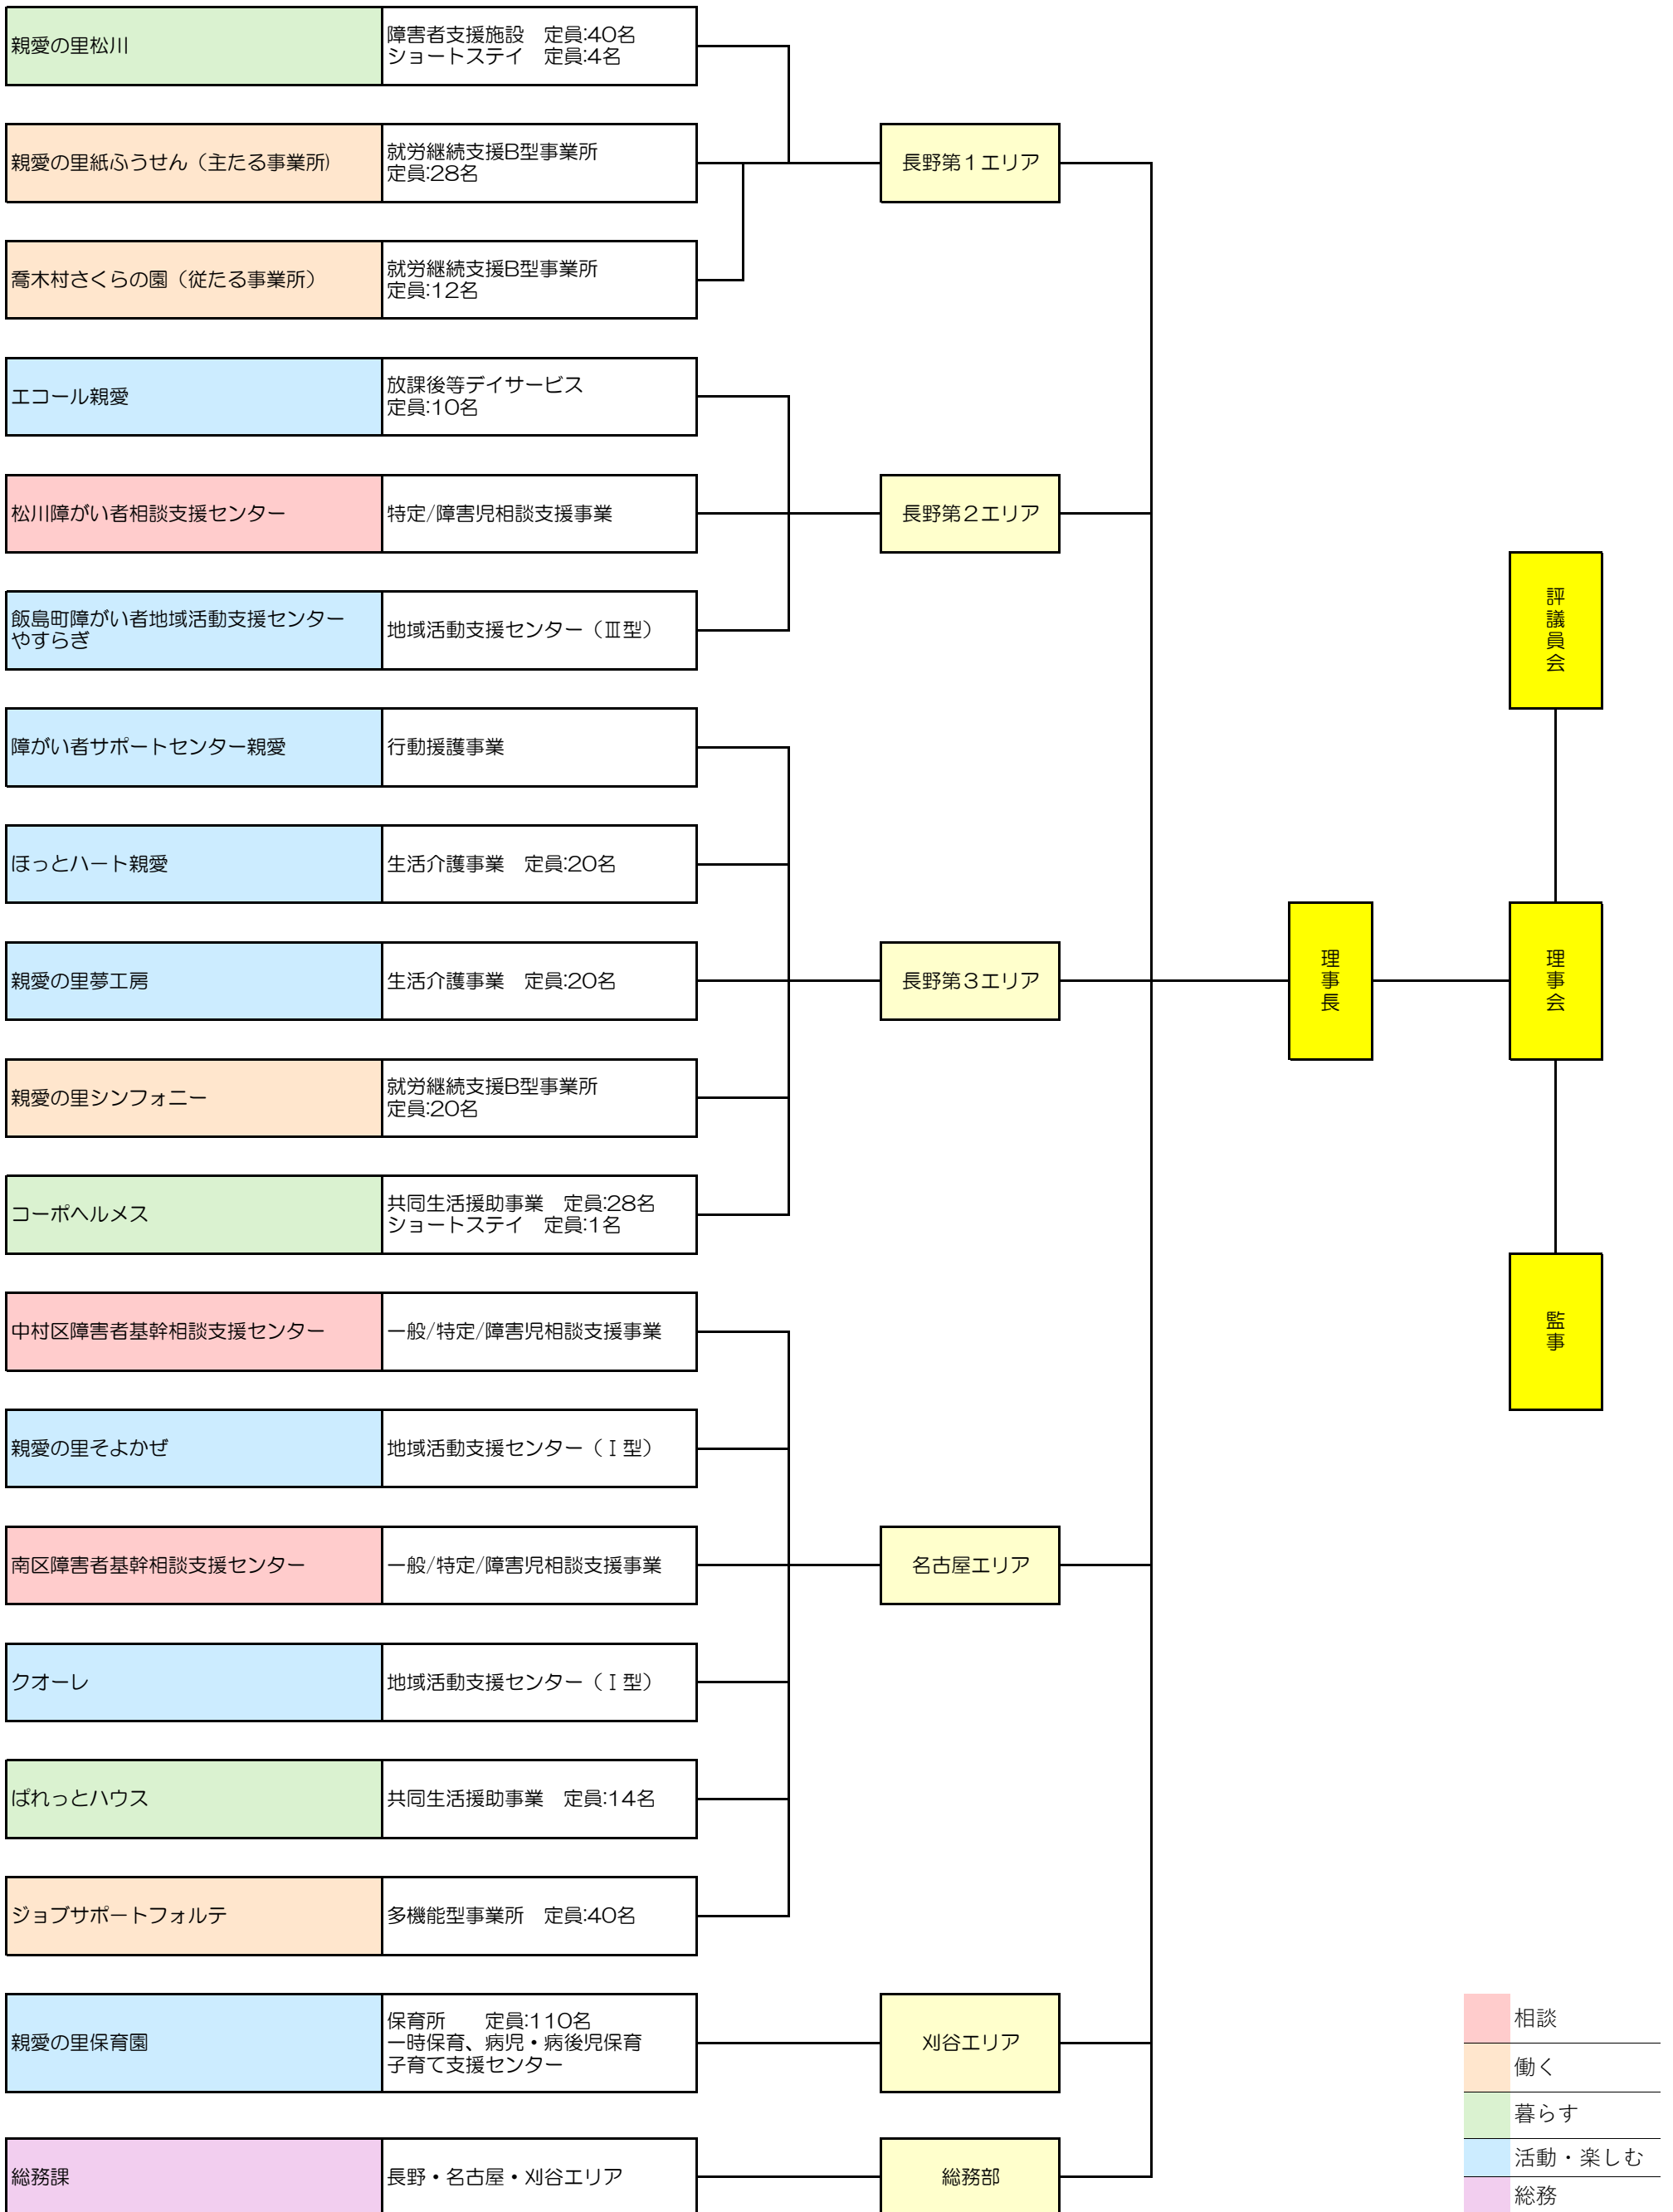

# 社会福祉法人親愛の里 組織図

- 相談
- 働く
- 暮らす
- 活動・楽しむ
- 総務